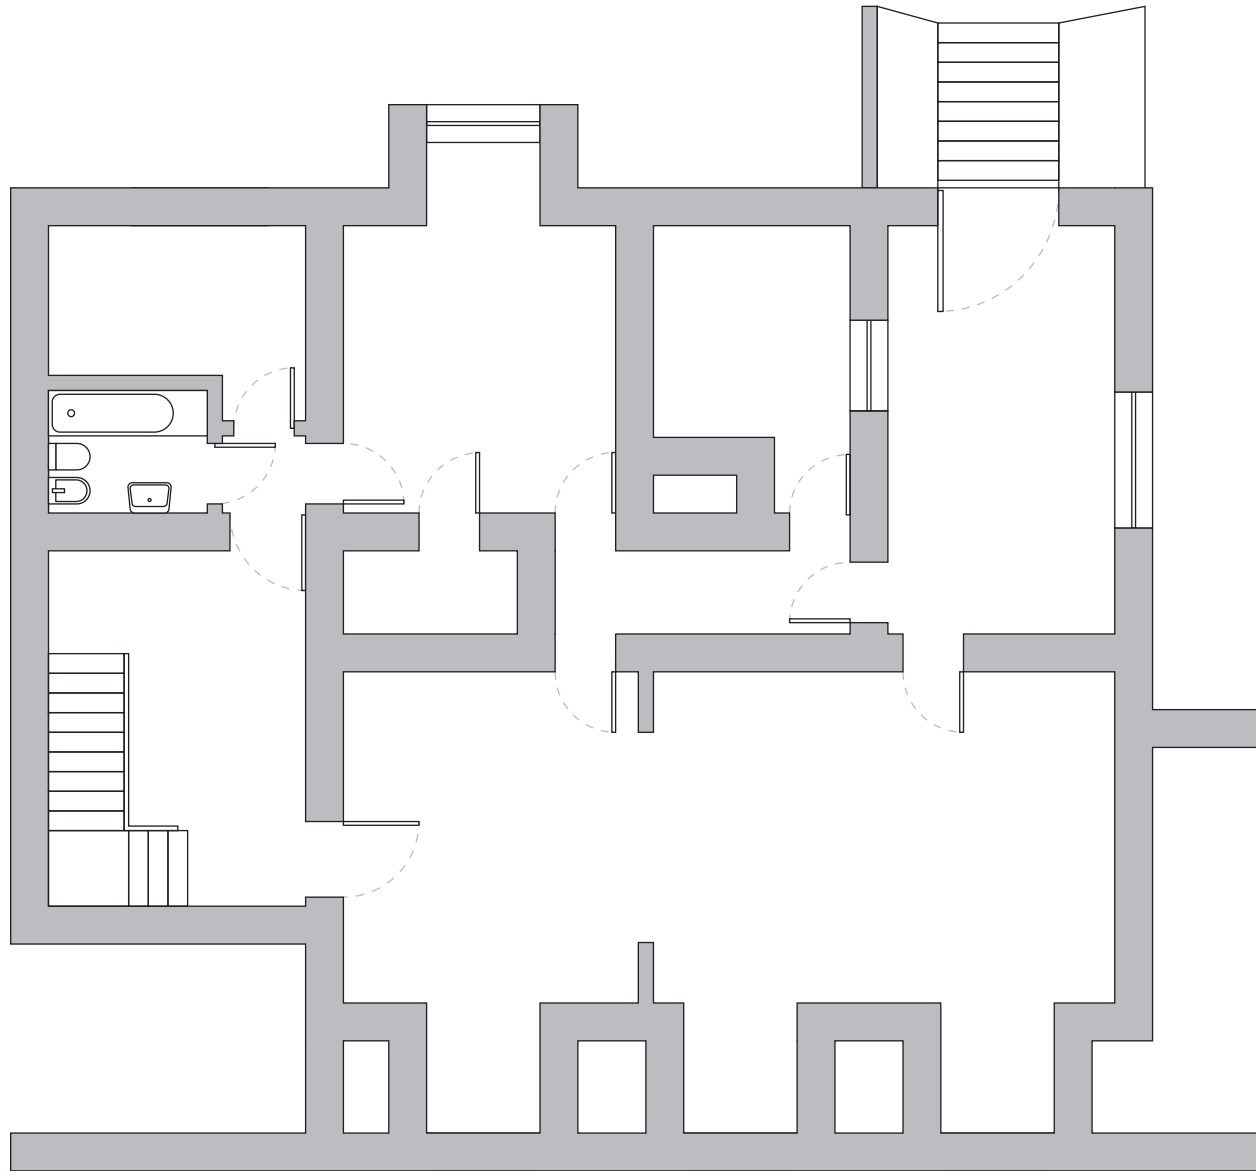

PISO R/C

ALVALADE - LISBOA | MORADIA T7 | TERRENO 1.300m² | ÁREA BRUTA - 552m² | GARAGEM

NUNO FRANCO | 963 477 320 | NMFRANCO@WALKIN.PT | WALKIN.PT | AMI. 17388

PISO 1

ALVALADE - LISBOA | MORADIA T7 | TERRENO 1.300m² | ÁREA BRUTA - 552m² | GARAGEM

CAVE

ALVALADE - LISBOA | MORADIA T7 | TERRENO 1.300m² | ÁREA BRUTA - 552m² | GARAGEM

LOTE

ALVALADE - LISBOA | MORADIA T7 | TERRENO 1.300m² | ÁREA BRUTA - 552m² | GARAGEM

NUNO FRANCO | 963 477 320 | NMFRANCO@WALKIN.PT | WALKIN.PT | AMI. 17388