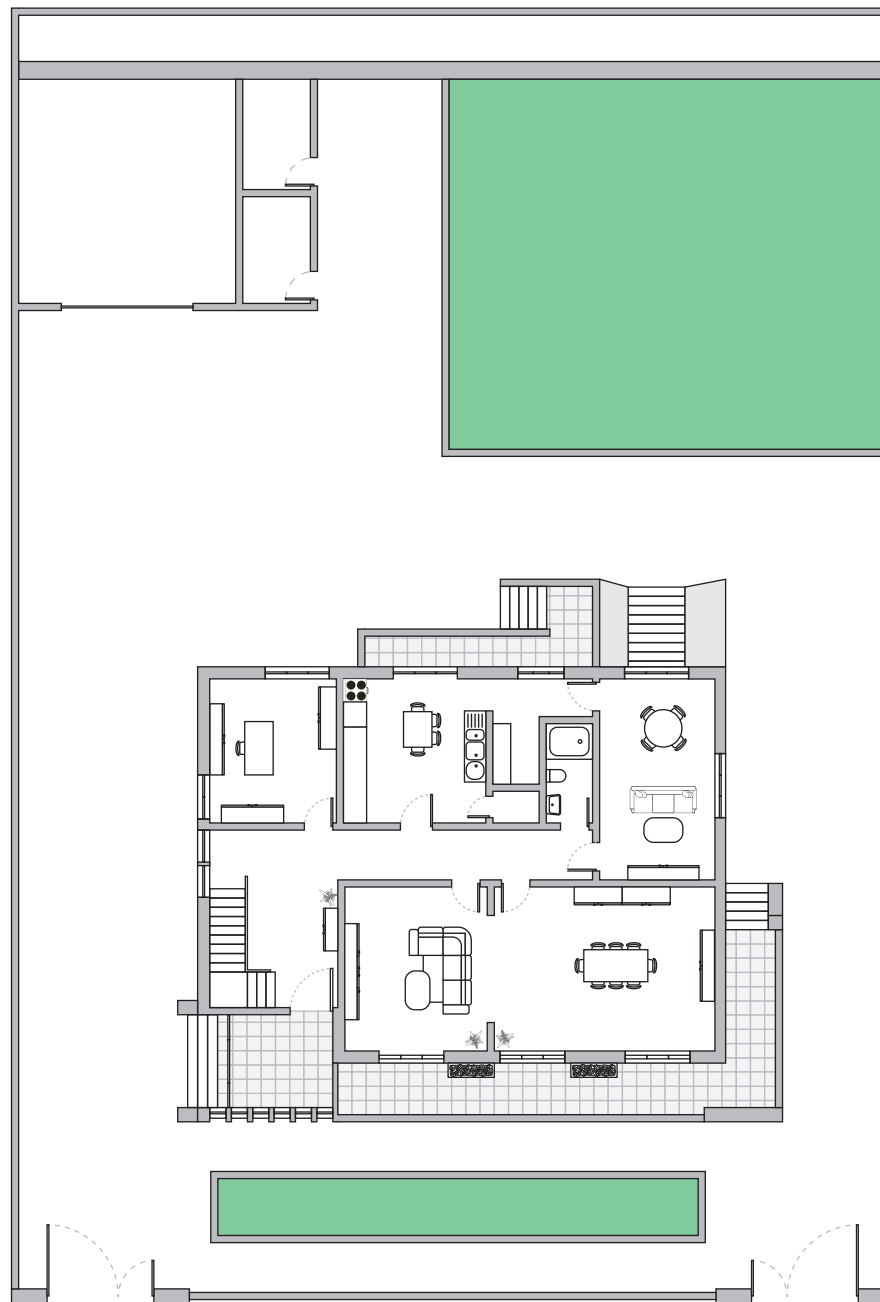

PISO R/C

ALVALADE - LISBOA | MORADIA T7 | TERRENO 1.300m² | ÁREA BRUTA - 552m² | GARAGEM

NUNO FRANCO | 963 477 320 | NMFRANCO@WALKIN.PT | WALKIN.PT | AMI. 17388

PISO 1

ALVALADE - LISBOA | MORADIA T7 | TERRENO 1.300m² | ÁREA BRUTA - 552m² | GARAGEM

CAVE

ALVALADE - LISBOA | MORADIA T7 | TERRENO 1.300m² | ÁREA BRUTA - 552m² | GARAGEM

LOTE

ALVALADE - LISBOA | MORADIA T7 | TERRENO 1.300m² | ÁREA BRUTA - 552m² | GARAGEM

NUNO FRANCO | 963 477 320 | NMFRANCO@WALKIN.PT | WALKIN.PT | AMI. 17388