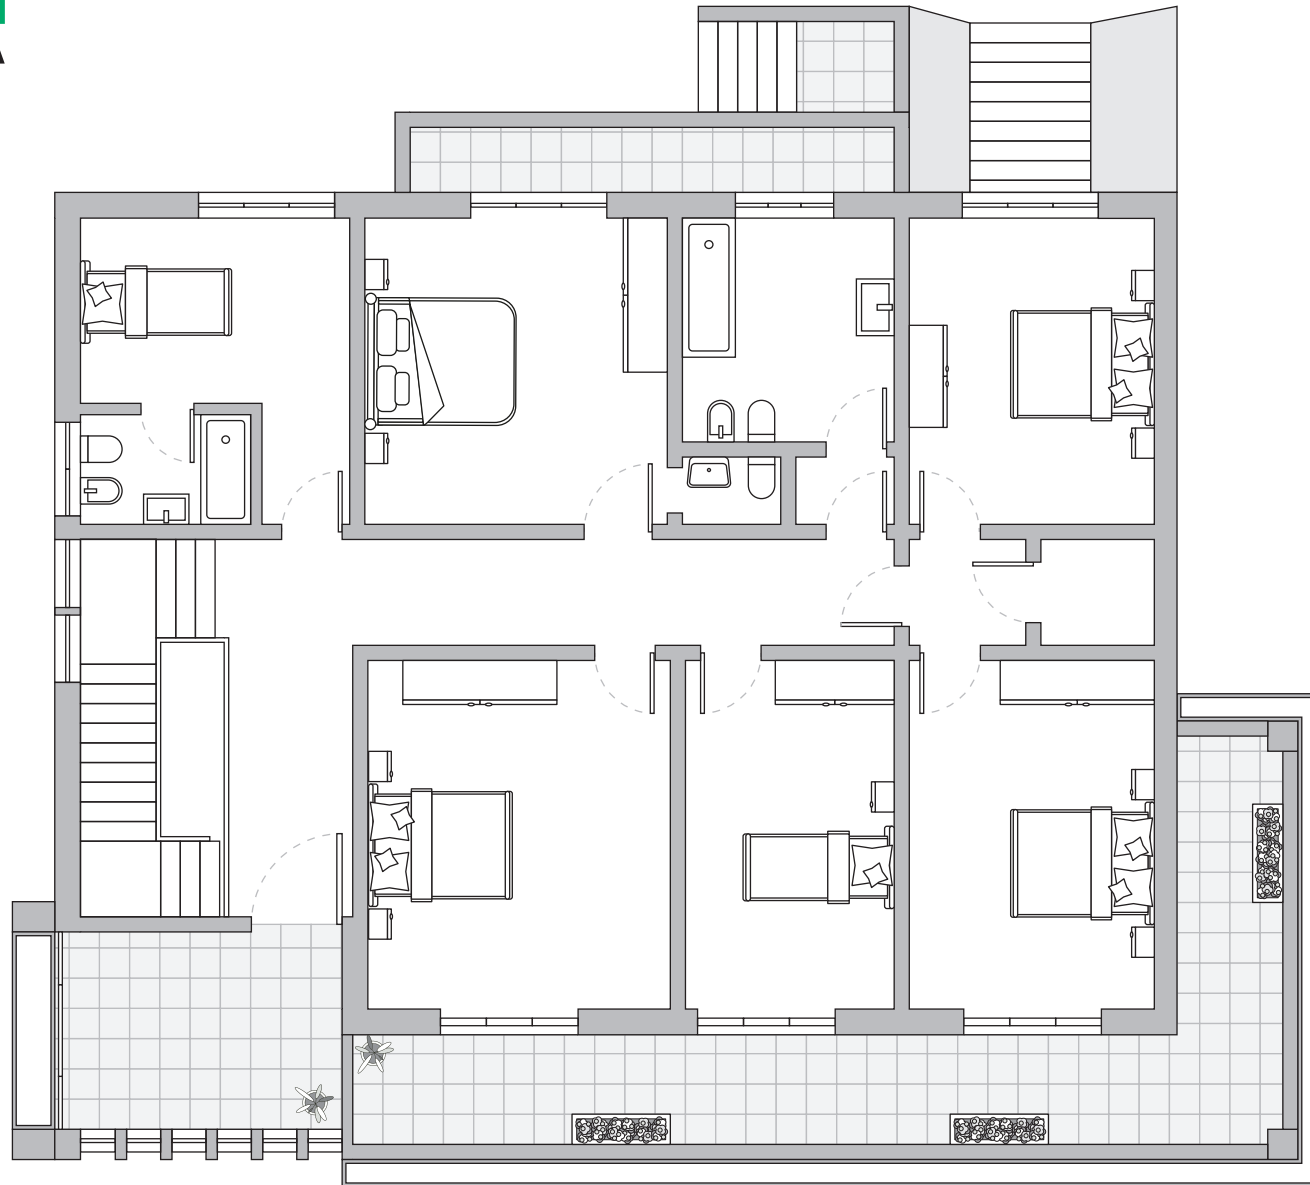

PISO R/C

ALVALADE - LISBOA | MORADIA T7 | TERRENO 1.300m² | ÁREA BRUTA - 552m² | GARAGEM

NUNO FRANCO | 963 477 320 | NMFRANCO@WALKIN.PT | WALKIN.PT | AMI. 17388

PISO 1

ALVALADE - LISBOA | MORADIA T7 | TERRENO 1.300m² | ÁREA BRUTA - 552m² | GARAGEM

CAVE

ALVALADE - LISBOA | MORADIA T7 | TERRENO 1.300m² | ÁREA BRUTA - 552m² | GARAGEM

LOTE

ALVALADE - LISBOA | MORADIA T7 | TERRENO 1.300m² | ÁREA BRUTA - 552m² | GARAGEM

NUNO FRANCO | 963 477 320 | NMFRANCO@WALKIN.PT | WALKIN.PT | AMI. 17388