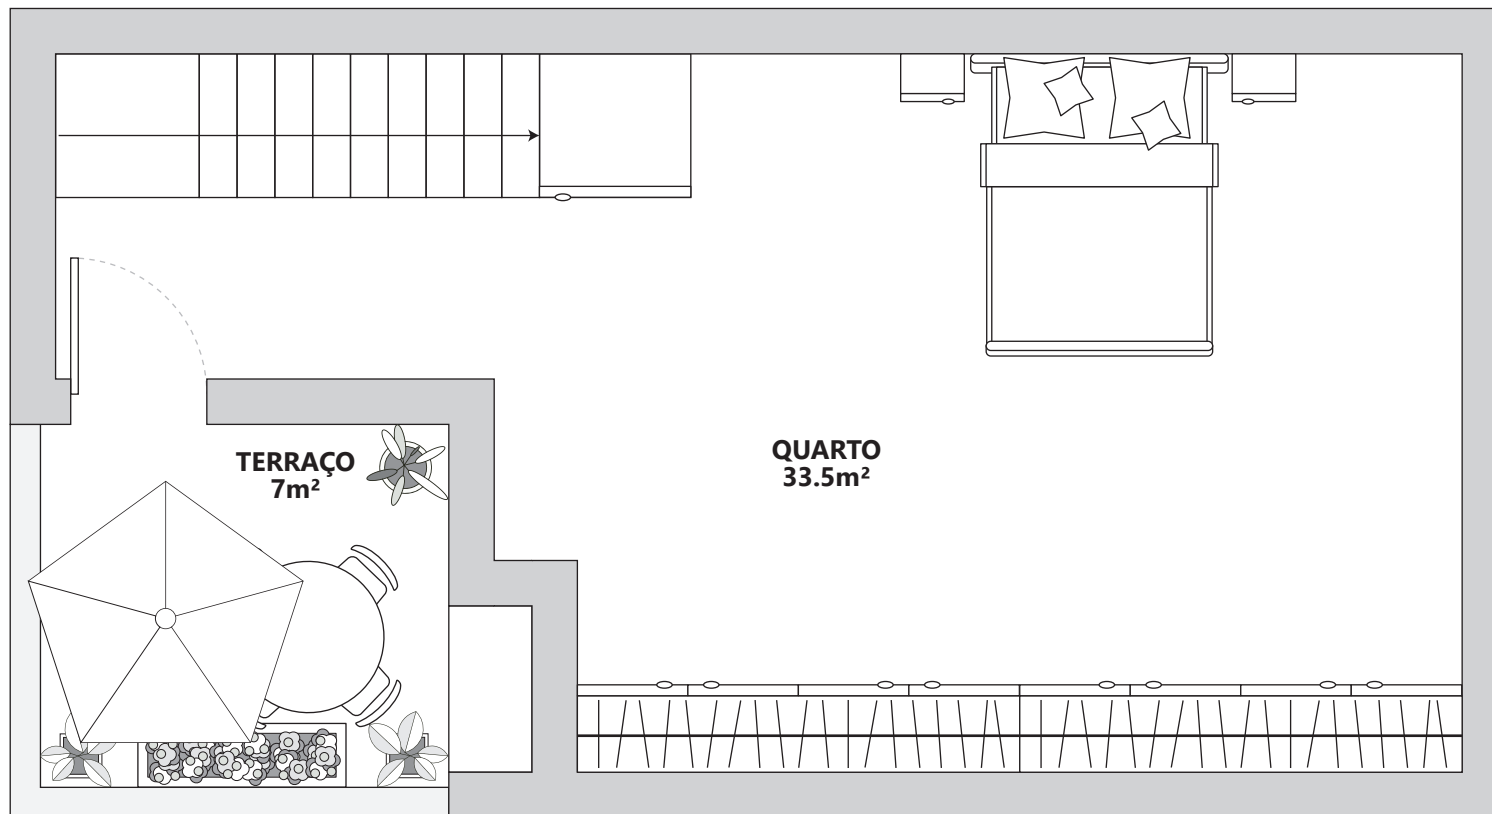

**PISO R/C**

**CRUZ QUEBRADA | APARTAMENTO T3 | ÁREA BRUTA 146m2 | TERRAÇO 7m2 | CAVE 38m2**

NUNO FRANCO | 963 477 320 | NMFRANCO@WALKIN.PT | WALKIN.PT | AMI. 17388

**PISO 1**

CRUZ QUEBRADA | APARTAMENTO T3 | ÁREA BRUTA 146m2 | TERRAÇO 7m2 | CAVE 38m2

SÓTÃO

CRUZ QUEBRADA | APARTAMENTO T3 | ÁREA BRUTA 146m<sup>2</sup> | TERRAÇO 7m<sup>2</sup> | CAVE 38m<sup>2</sup>

NUNO FRANCO | 963 477 320 | NMFRANCO@WALKIN.PT | WALKIN.PT | AMI. 17388

CAVE

CRUZ QUEBRADA | APARTAMENTO T3 | ÁREA BRUTA 146m<sup>2</sup> | TERRAÇO 7m<sup>2</sup> | CAVE 38m<sup>2</sup>