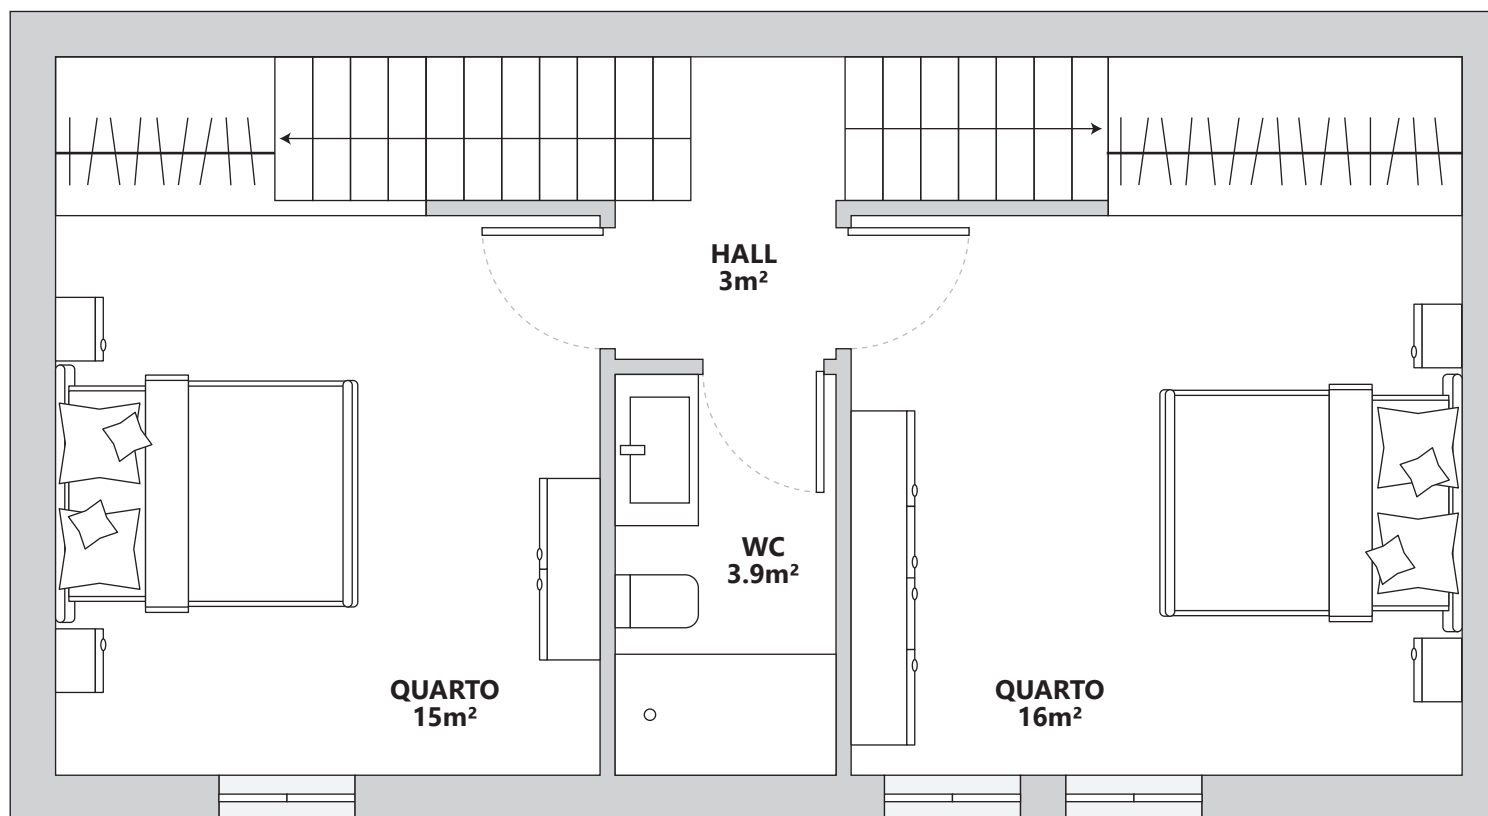

**PISO R/C**

**CRUZ QUEBRADA | APARTAMENTO T3 | ÁREA BRUTA 146m2 | TERRAÇO 7m2 | CAVE 38m2**

NUNO FRANCO | 963 477 320 | NMFRANCO@WALKIN.PT | WALKIN.PT | AMI. 17388

**PISO 1**

CRUZ QUEBRADA | APARTAMENTO T3 | ÁREA BRUTA 146m2 | TERRAÇO 7m2 | CAVE 38m2

SÓTÃO

CRUZ QUEBRADA | APARTAMENTO T3 | ÁREA BRUTA 146m<sup>2</sup> | TERRAÇO 7m<sup>2</sup> | CAVE 38m<sup>2</sup>

NUNO FRANCO | 963 477 320 | NMFRANCO@WALKIN.PT | WALKIN.PT | AMI. 17388

CAVE

CRUZ QUEBRADA | APARTAMENTO T3 | ÁREA BRUTA 146m<sup>2</sup> | TERRAÇO 7m<sup>2</sup> | CAVE 38m<sup>2</sup>