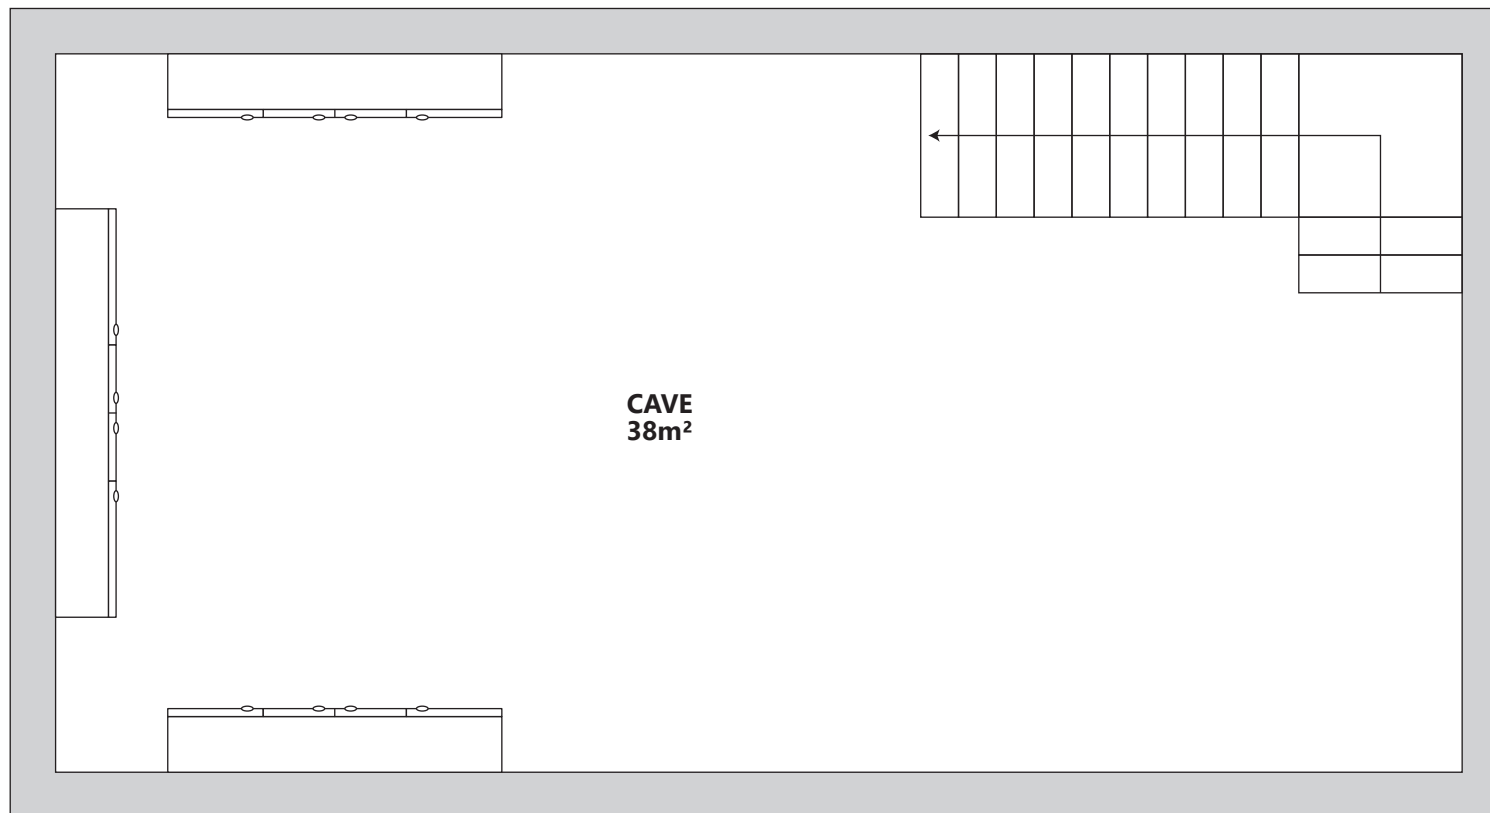

**PISO R/C**

**CRUZ QUEBRADA | APARTAMENTO T3 | ÁREA BRUTA 146m2 | TERRAÇO 7m2 | CAVE 38m2**

NUNO FRANCO | 963 477 320 | NMFRANCO@WALKIN.PT | WALKIN.PT | AMI. 17388

**PISO 1**

CRUZ QUEBRADA | APARTAMENTO T3 | ÁREA BRUTA 146m2 | TERRAÇO 7m2 | CAVE 38m2

SÓTÃO

CRUZ QUEBRADA | APARTAMENTO T3 | ÁREA BRUTA 146m<sup>2</sup> | TERRAÇO 7m<sup>2</sup> | CAVE 38m<sup>2</sup>

NUNO FRANCO | 963 477 320 | NMFRANCO@WALKIN.PT | WALKIN.PT | AMI. 17388

CAVE

CRUZ QUEBRADA | APARTAMENTO T3 | ÁREA BRUTA 146m<sup>2</sup> | TERRAÇO 7m<sup>2</sup> | CAVE 38m<sup>2</sup>