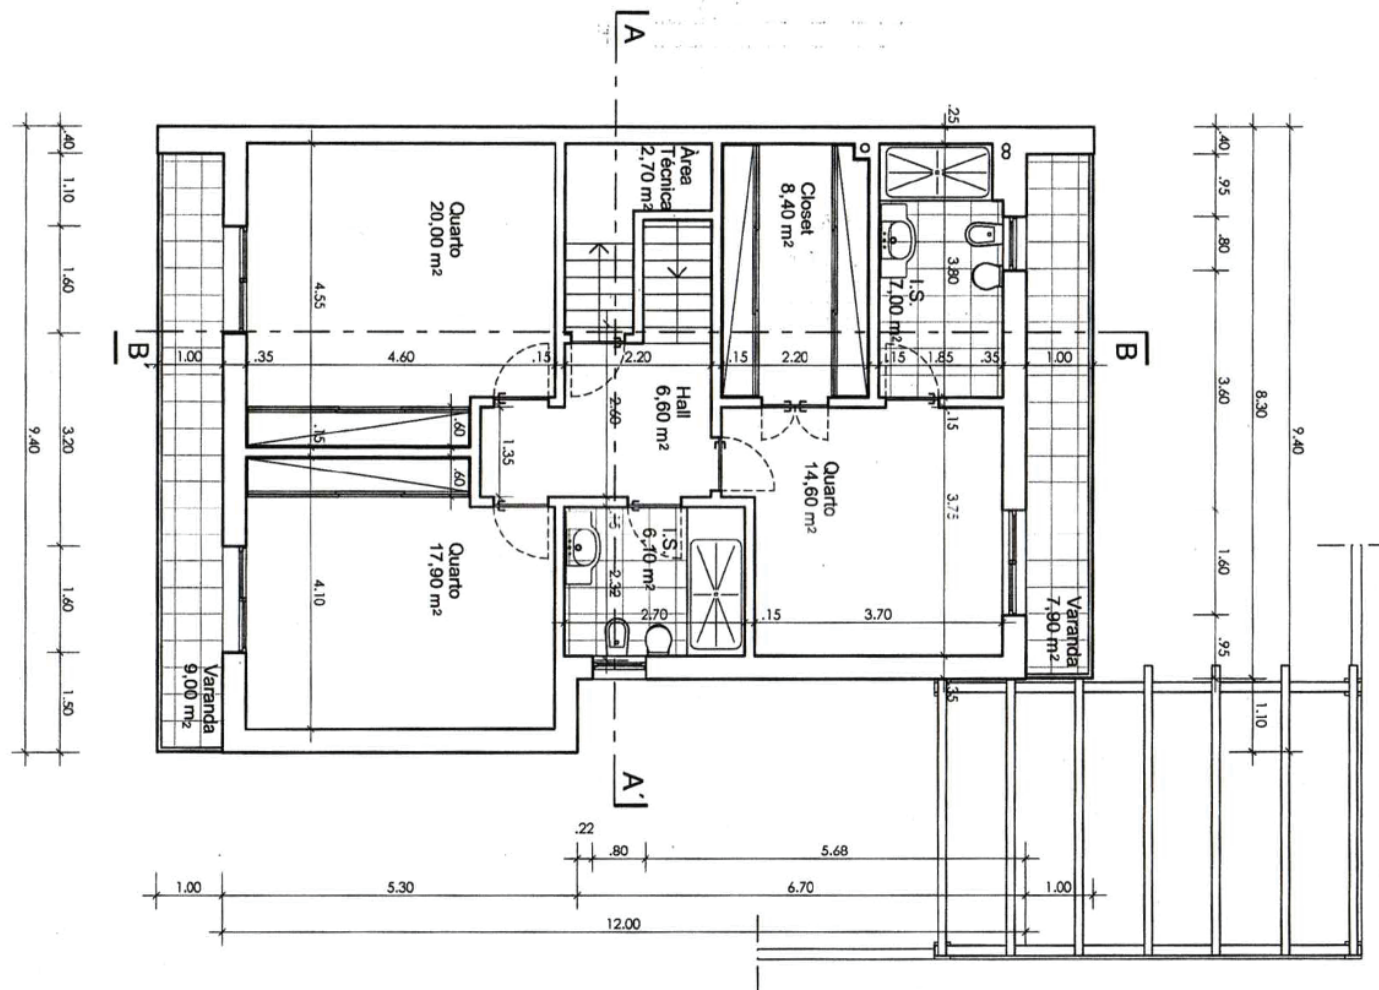

**PISO 0**

BARATÃ - MEM MARTINS | MORADIA T4 | LOTE - 250m<sup>2</sup> | ÁREA BRUTA PRIVATIVA - 210.8m<sup>2</sup> | IMPLANTAÇÃO - 105.4m<sup>2</sup>

**PISO 1**

**BARATÃ - MEM MARTINS | MORADIA T4 | LOTE - 250m² | ÁREA BRUTA PRIVATIVA - 210.8m² | IMPLANTAÇÃO - 105.4m²**