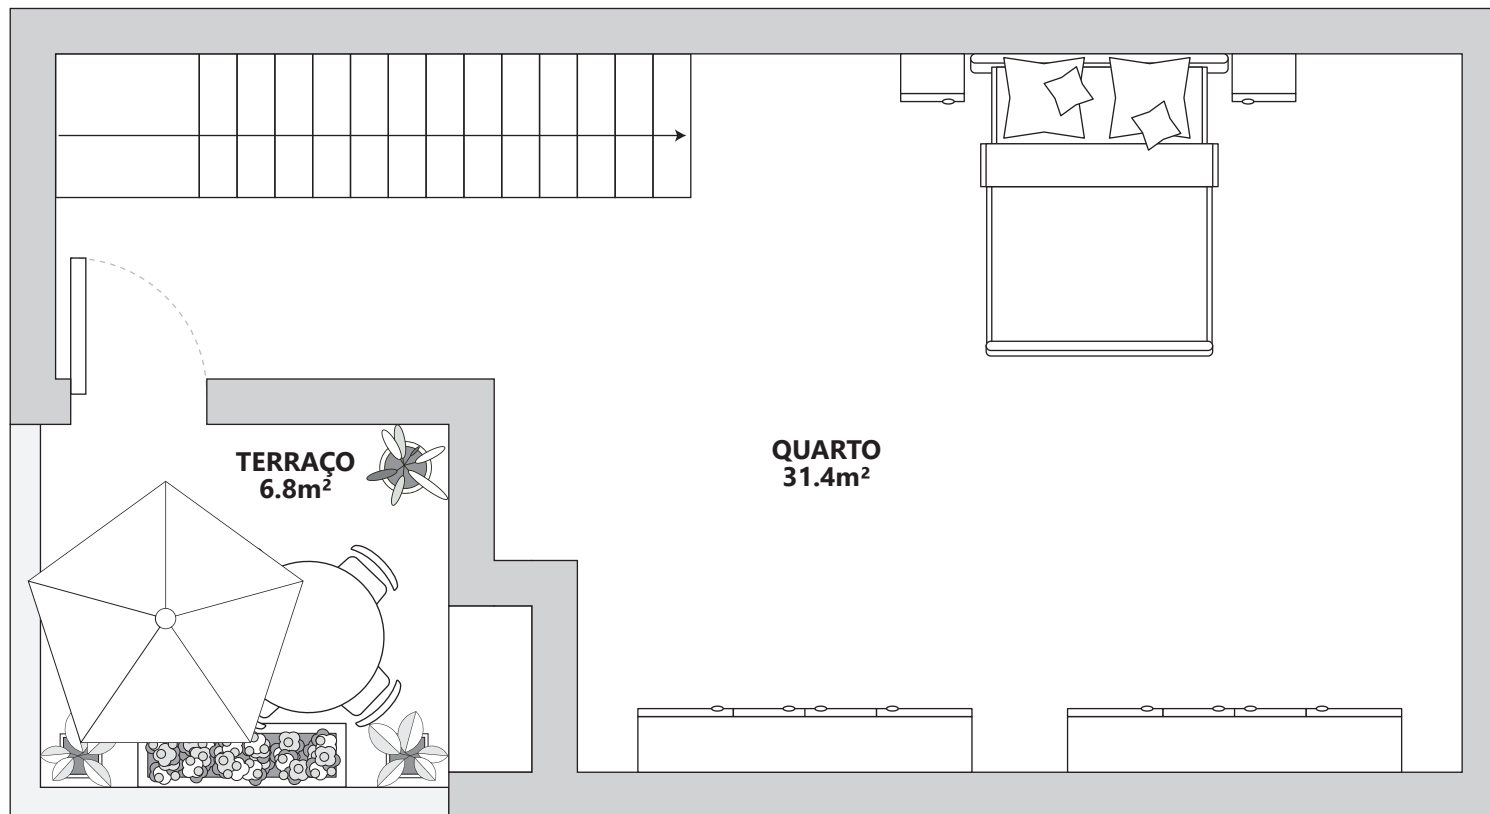

**PISO R/C**

**CRUZ QUEBRADA | APARTAMENTO T3 | ÁREA BRUTA 146m<sup>2</sup> | TERRAÇO 6.8m<sup>2</sup> | CAVE 41.4m<sup>2</sup>**

NUNO FRANCO | 963 477 320 | NMFRANCO@WALKIN.PT | WALKIN.PT | AMI. 17388

**PISO 1**

**CRUZ QUEBRADA | APARTAMENTO T3 | ÁREA BRUTA 146m<sup>2</sup> | TERRAÇO 6.8m<sup>2</sup> | CAVE 41.4m<sup>2</sup>**

NUNO FRANCO | 963 477 320 | NMFRANCO@WALKIN.PT | WALKIN.PT | AMI. 17388

SÓTÃO

CRUZ QUEBRADA | APARTAMENTO T3 | ÁREA BRUTA 146m<sup>2</sup> | TERRAÇO 6.8m<sup>2</sup> | CAVE 41.4m<sup>2</sup>

NUNO FRANCO | 963 477 320 | NMFRANCO@WALKIN.PT | WALKIN.PT | AMI. 17388

CAVE

CRUZ QUEBRADA | APARTAMENTO T3 | ÁREA BRUTA 146m<sup>2</sup> | TERRAÇO 6.8m<sup>2</sup> | CAVE 41.4m<sup>2</sup>

NUNO FRANCO | 963 477 320 | NMFRANCO@WALKIN.PT | WALKIN.PT | AMI. 17388