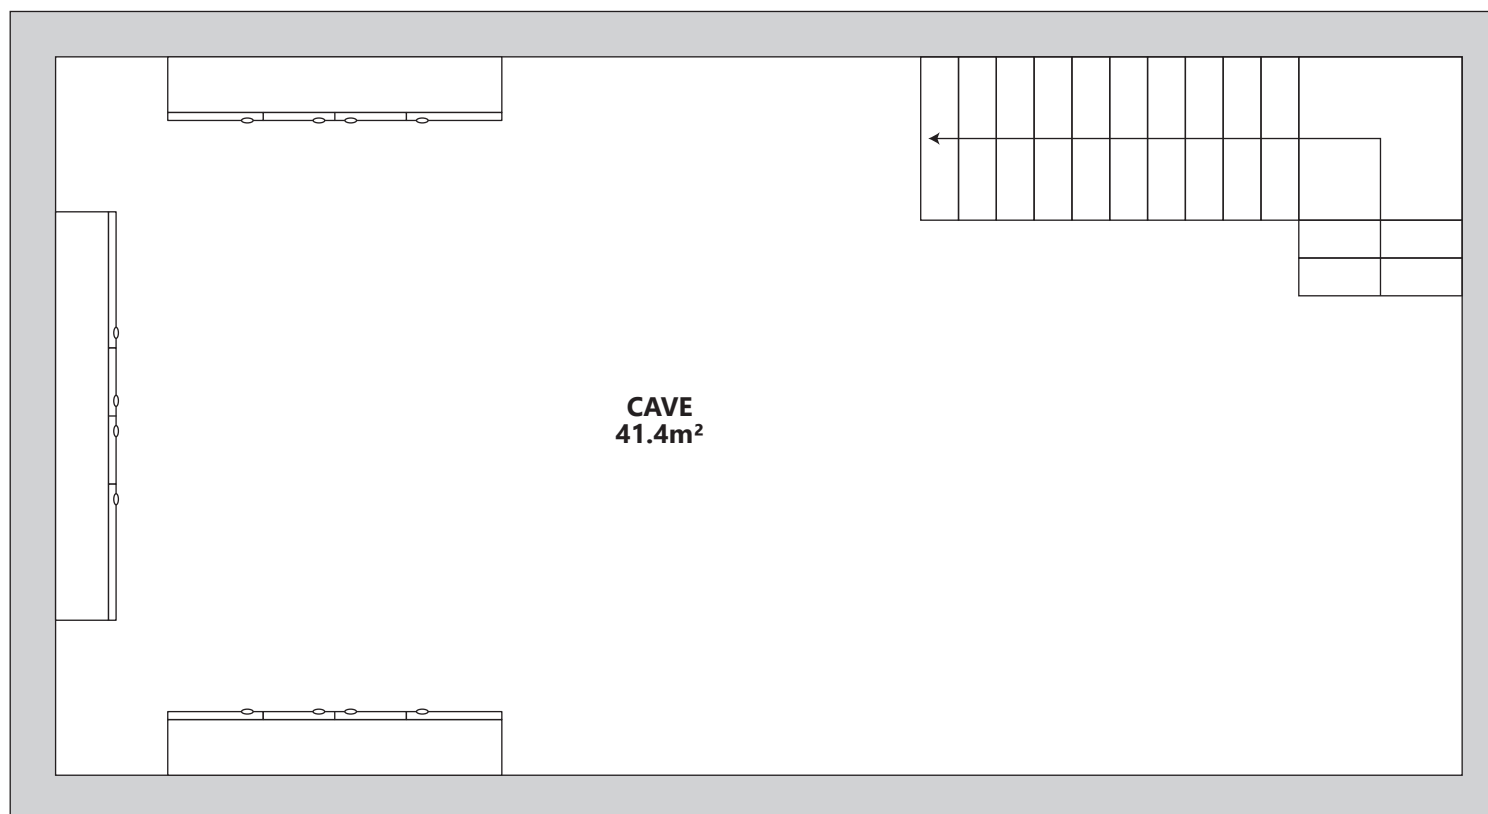

CAVE

CRUZ QUEBRADA | APARTAMENTO T3 | ÁREA BRUTA 146m² | TERRAÇO 6.8m² | CAVE 41.4m²

NUNO FRANCO | 963 477 320 | NMFRANCO@WALKIN.PT | WALKIN.PT | AMI. 17388