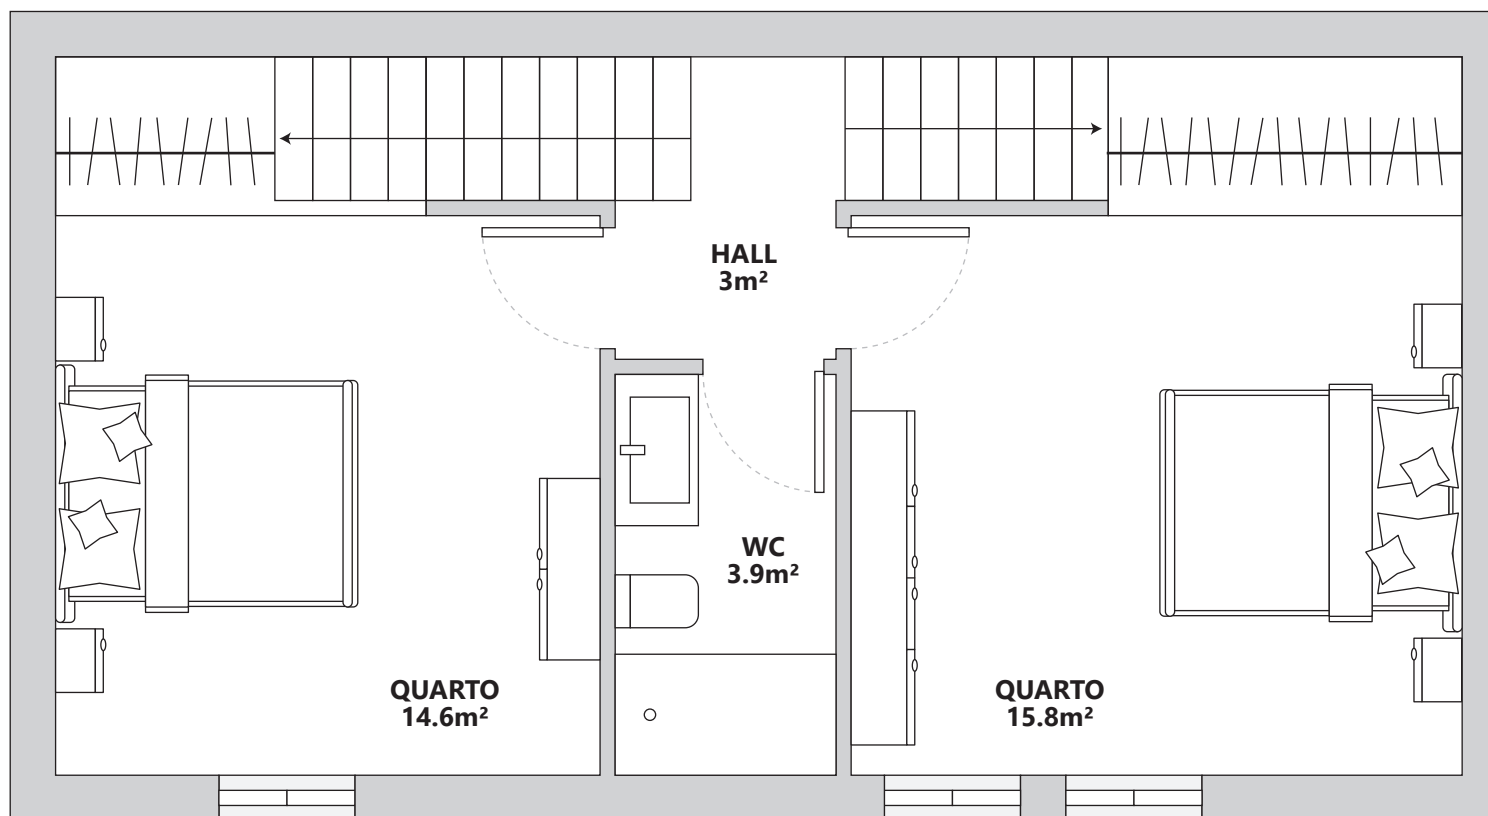

**PISO R/C**

**CRUZ QUEBRADA | APARTAMENTO T3 | ÁREA BRUTA 146m<sup>2</sup> | TERRAÇO 6.8m<sup>2</sup> | CAVE 41.4m<sup>2</sup>**

NUNO FRANCO | 963 477 320 | NMFRANCO@WALKIN.PT | WALKIN.PT | AMI. 17388

**PISO 1**

**CRUZ QUEBRADA | APARTAMENTO T3 | ÁREA BRUTA 146m<sup>2</sup> | TERRAÇO 6.8m<sup>2</sup> | CAVE 41.4m<sup>2</sup>**

NUNO FRANCO | 963 477 320 | NMFRANCO@WALKIN.PT | WALKIN.PT | AMI. 17388

SÓTÃO

CRUZ QUEBRADA | APARTAMENTO T3 | ÁREA BRUTA 146m<sup>2</sup> | TERRAÇO 6.8m<sup>2</sup> | CAVE 41.4m<sup>2</sup>

NUNO FRANCO | 963 477 320 | NMFRANCO@WALKIN.PT | WALKIN.PT | AMI. 17388

CAVE

CRUZ QUEBRADA | APARTAMENTO T3 | ÁREA BRUTA 146m<sup>2</sup> | TERRAÇO 6.8m<sup>2</sup> | CAVE 41.4m<sup>2</sup>

NUNO FRANCO | 963 477 320 | NMFRANCO@WALKIN.PT | WALKIN.PT | AMI. 17388