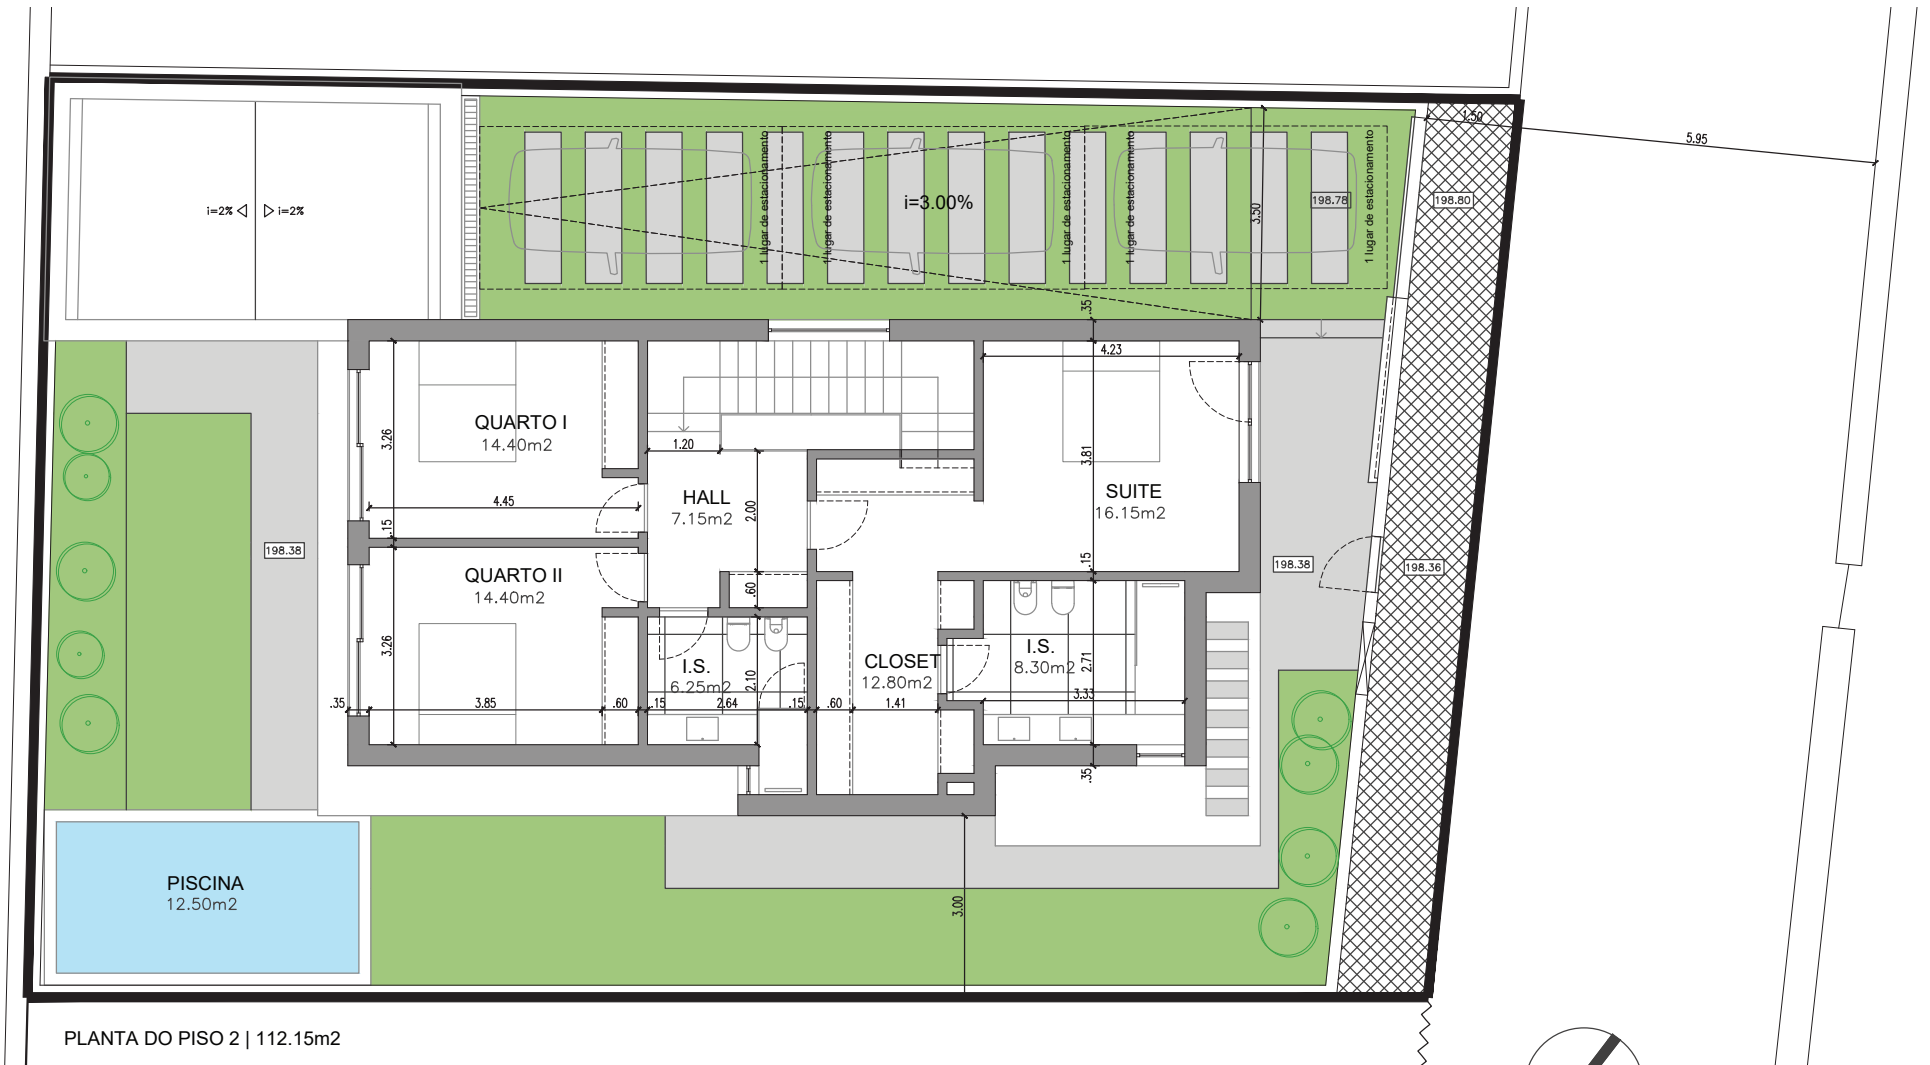

ALÇADO NASCENTE

LICENCIAMENTO / TERRA DO BECO - LINHÓ / ALÇADO NASCENTE

PLANTA DO PISO 1 | 106.40m²

LICENCIAMENTO / TERRA DO BECO - LINHÓ / PLANTA PISO 1 - 106.40m²

PLANTA DO PISO 2 | 112.15m²

**LICENCIAMENTO / TERRA DO BECO - LINHÓ / PLANTA PISO 2 - 112.15m²**