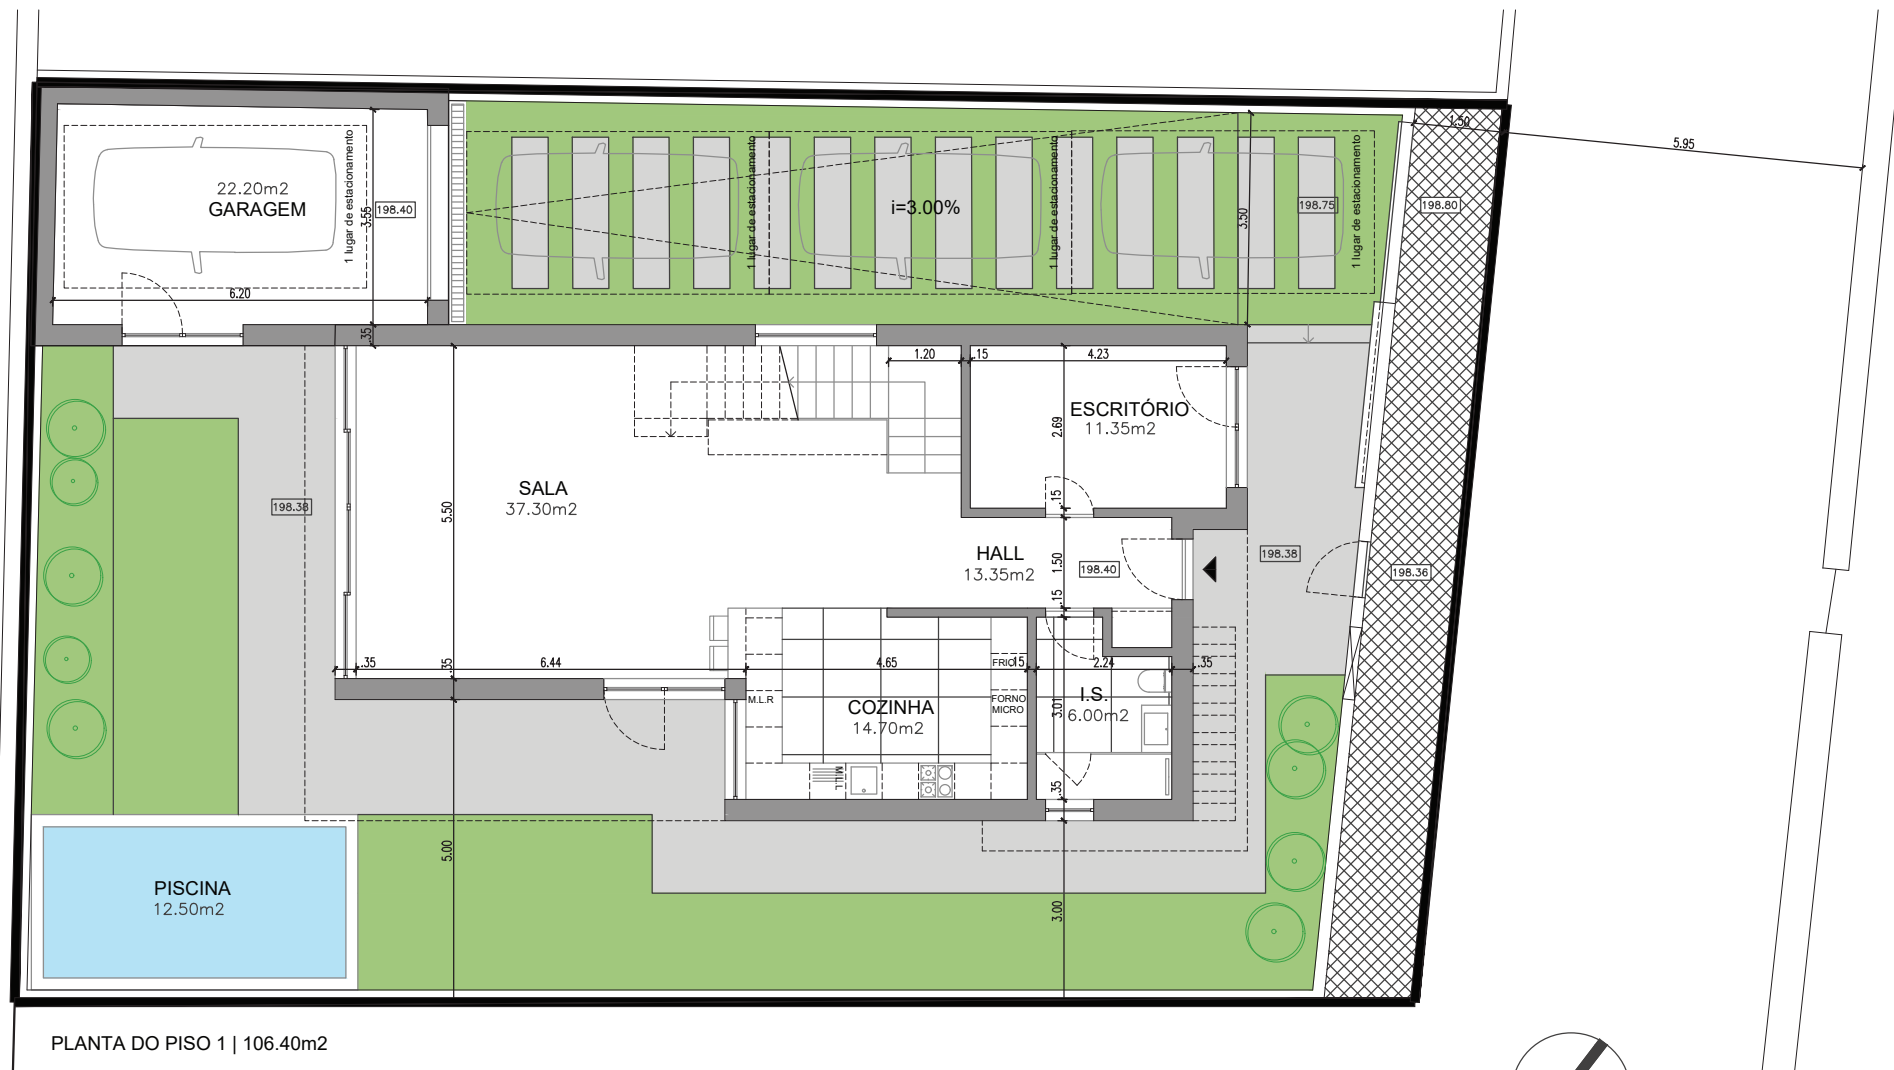

ALÇADO NASCENTE

LICENCIAMENTO / TERRA DO BECO - LINHÓ / ALÇADO NASCENTE

PLANTA DO PISO 1 | 106.40m²

LICENCIAMENTO / TERRA DO BECO - LINHÓ / PLANTA PISO 1 - 106.40m²

PLANTA DO PISO 2 | 112.15m²

**LICENCIAMENTO / TERRA DO BECO - LINHÓ / PLANTA PISO 2 - 112.15m²**